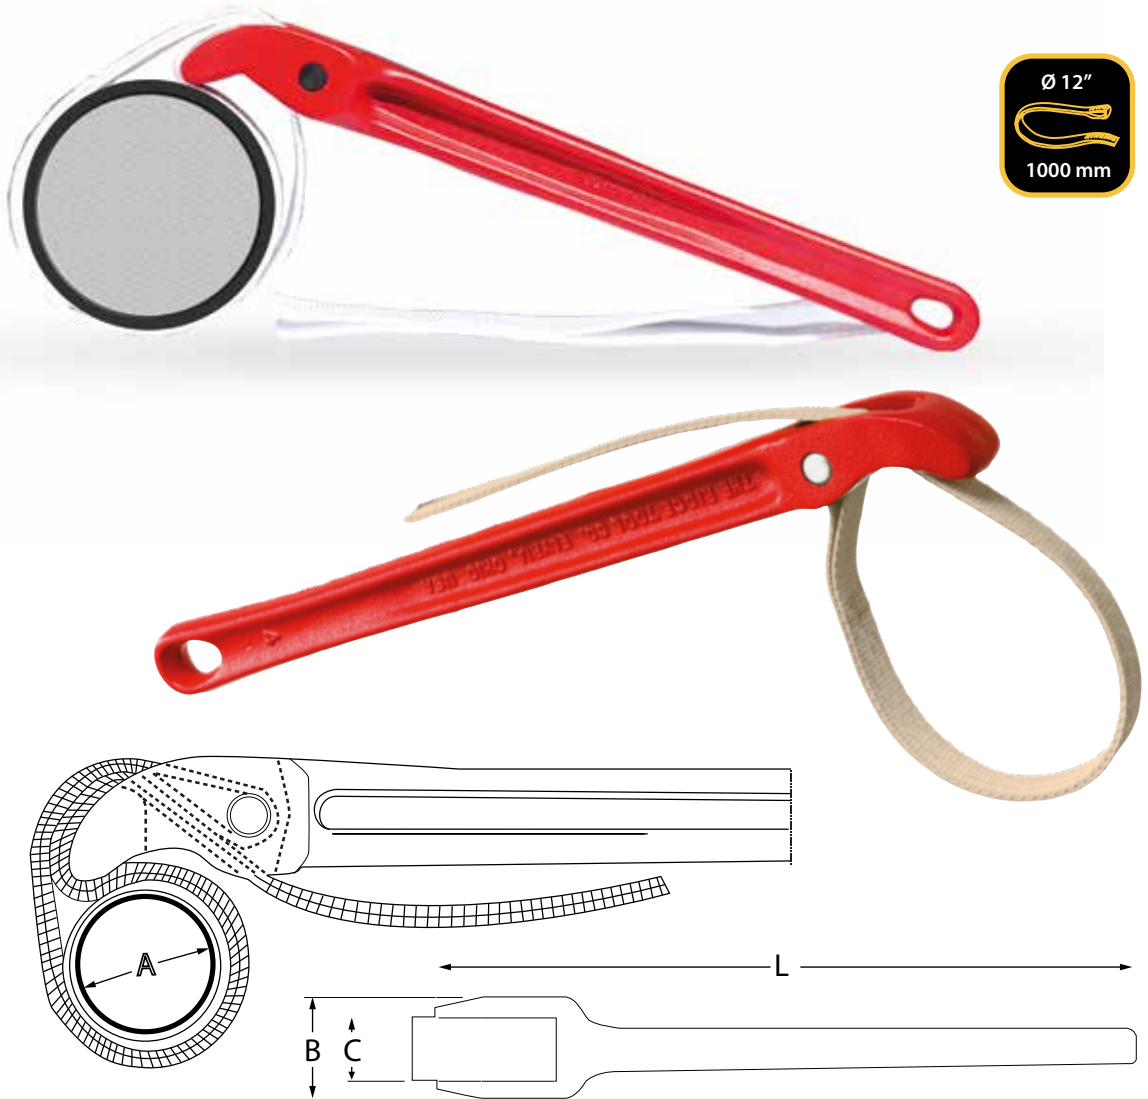

LLAVE DE CORREA 12" KHSW12

- Las llaves de correa son óptimas para cualquier tubo pulido
- La fuerte correa de nylon tejido le brinda un agarre firme
- Fabricadas en aluminio

REF.	DESCRIPCIÓN	A (in)	A (mm)	A Máx. (in)	A Máx. (mm)	B (mm)	C (mm)	L (mm)	Kg	
KHSW12	Llave de correa	12"	300	8	220	42	27	1000	0,2	5