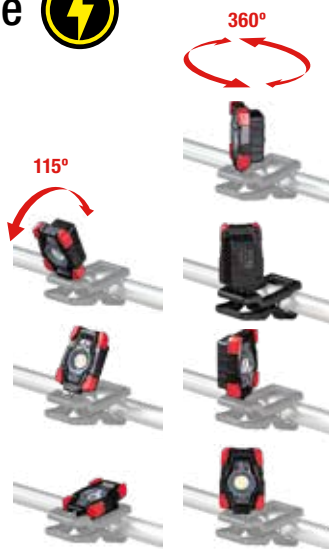

1750 Lúmenes | Distancia del haz 60 m | IP54 | Zithion™ o Cable USB

**5 YEAR WARRANTY**

Recargable

UTILITY BEAM

Alto | Medio | Bajo

Altura: 17,20 cm

Peso: 523 g

Parachoques TPR

Abrazadera en nylon plástico con muelle de acero

Base magnética

16 horas de autonomía

Batería recargable COAST ZITHION™ integrada

Entrada USB-C

Salida USB - A

Indicador estado de batería

Caja

Inclinable 115°

Giro 360°

Parachoques TPR

Abrazadera acolchada

ANSI FL1 (Rec)	Alto	Medio	Bajo
Lúmenes	1750	940	200
Distancia del haz	60 m	43 m	20 m
Autonomía	3 h 45 min	6 h 15 min	16 h

**DUAL POWER**

AC Power o COAST ZITHION™ integrada