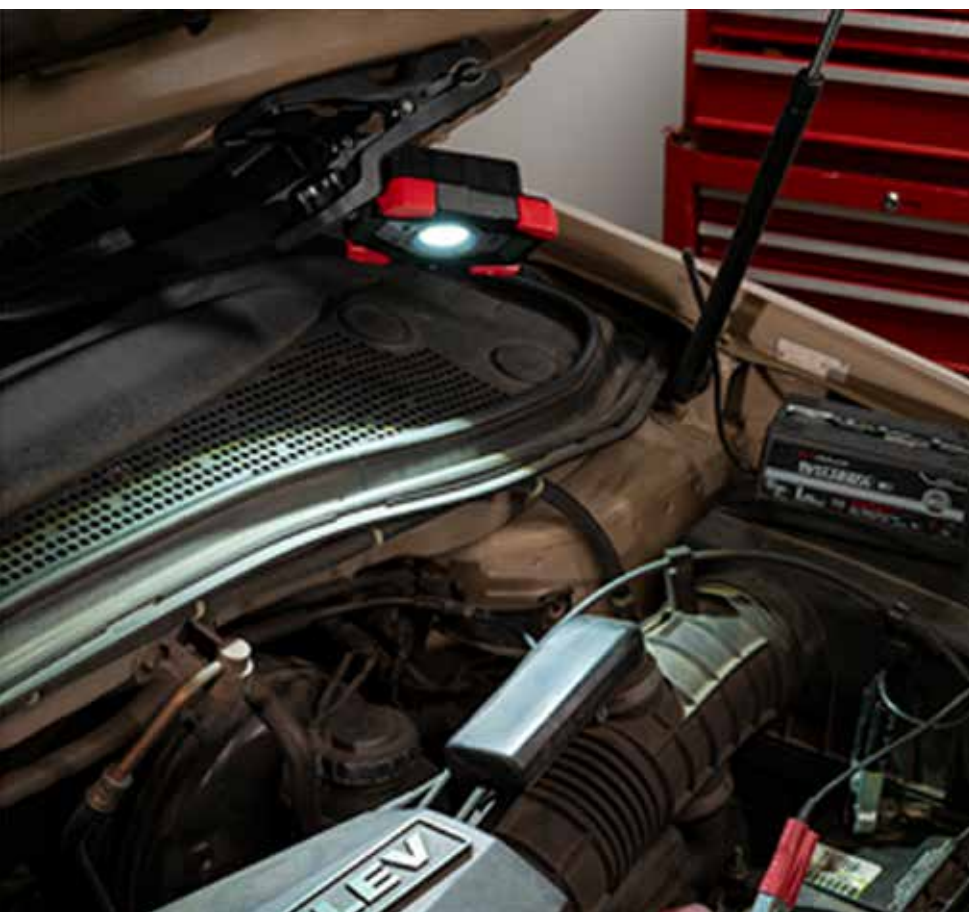

FEGEMU S.L.
FEGEMU GROUP

Pol. Akarregi, parc. 7A-local 2
20120 Hernani
Gipuzkoa - España

Tlfn.: 943 100 311
E-mail: info.fegemu@fegemu.com
www.fegemu.com