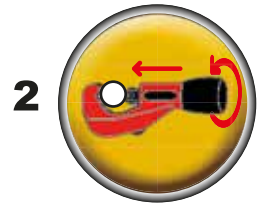

Ø 35 mm

Hoja escariadora

Cuchilla de repuesto
incorporada

- Diseño especial del pomo más grande y ergonómico para un fácil agarre y cortes más rápidos
- Ajuste rápido
- Indicado para instalación y mantenimiento de fontanería, calefacción, aire acondicionado e industria en general

REF.	DESCRIPCIÓN	
KHTC35	Cortatubos Ø 6-35 mm	5

CALIDAD, SERVICIO Y ASESORAMIENTO