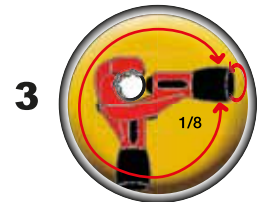

Ø 35 mm

Hoja escariadora

Cuchilla de repuesto
incorporada

- Diseño especial del pomo más grande y ergonómico para un fácil agarre y cortes más rápidos
- Ajuste rápido
- Indicado para instalación y mantenimiento de fontanería, calefacción, aire acondicionado e industria en general

REF.	DESCRIPCIÓN	
KHTC35	Cortatubos Ø 6-35 mm	5

CALIDAD, SERVICIO Y ASESORAMIENTO